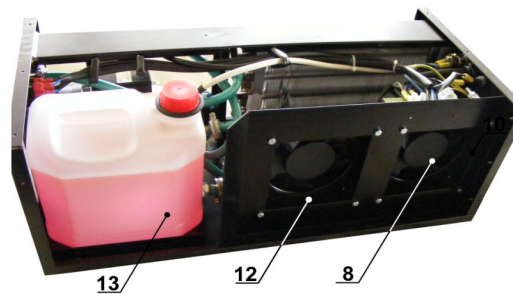

SEZNAM NÁHRADNÍCH DÍLŮ / SPARE PARTS LIST

Typ stroje:
Machine model:**K 5150W**Kód stroje:
Machine code: **51133**

Č. Poz.

No. Pos.

Popis náhradního dílu

Part description EN

30006	1	Čerpadlo C.E.M.E.	Pump C.E.M.E.
30019	2	Chladič - radiátor KIT 456	Refrigerator KIT 456
30045	3	Nálevka	Funnel
30103	4	Rychl.voda vsuvka	Gladhand water - patch
11466	5	Skříně K 5150W komplet	Case K 5150W complete
30451	8	Ventilátor KIT+Kitin Sunon	Fan KIT+KITin Sunon
30473	9	Hadice vodní 5x8 modrá	Water tube 5x8 blue
30495	10	Rychl.voda červená	Gladhand water red
30496	11	Rychl.voda modrá	Gladhand water blue
30512	12	Rámeček ventilátoru NT sunon	Fan border NT sunon
10098	13	Nádobka KIT 315W komplet	Bowl KIT 315W complete
30044	13	Kanistr KIT 456W	Can KIT 456W
30041	14	Konektor 3kol.zásuvka XLR 187	3-pin-type plug - socket XLR 187
11468	15	Kryt K 5150W komplet	Cover K 5150W
30075	16	Pouzdro pojistkové PTF 70	Protection case PTF
30325	-	Spínač tlaku vody 5,5 BAR	Switch of water pressure 5,5 BAR
30353	-	Folie čirá 140x40	Pure foil 140x40
10001	-	Přípojka nádoby	Connector of bowl
31656	-	Přípojka nádoby II	Connector of bowl II
20239	-	O kroužek 39,1x5,8	O circle 29,1x4,6
20240	-	O kroužek 29,3x4,6	O circle 29,1x4,6
30492	-	Návod + zár.l. KIT2,3,4	Instruction + subscription warrant KIT 2,3,4
10007	-	Přípojka čerpadla I	Connector of pump I
10080	-	Přípojka čerpadla II + tlak. spínače	Connector of pump II
10432	-	Svazek napájení K 315W	Pack engine cables K315W
40412	-	Odrušovací filtr TSK27-100+2x2	EMC filter TSK27-100+2x2
30810	-	Vývodka kabelová Ø 20	Cable clamp Ø 20
31064	-	Kabel přívodní GML 3x2,5 s konc	Supply cable GML 3x2,5 with terminal
31265	-	Vypínač P-C1553ABO1R	Mains switch P-C1553ABO1R
10211	-	Kabel napájení čerpadla	Power supply cable for pump
20072	-	Pojistka trub.skleněná 6,3A	Protection 6.3A