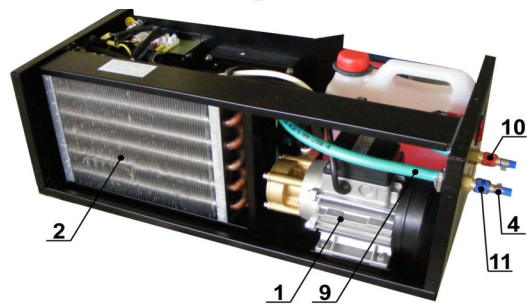

SEZNAM NÁHRADNÍCH DÍLŮ / SPARE PARTS LIST

Typ stroje:
Machine model:**K 5150W**Kód stroje:
Machine code: **51133**

Č. Poz.

No. Pos.

Popis náhradního dílu

Part description EN

30006	1	Čerpadlo C.E.M.E.	Pump C.E.M.E.
30019	2	Chladič - radiátor KIT 456	Refrigerator KIT 456
30045	3	Nálevka	Funnel
30103	4	Rychl.voda vsuvka	Gladhand water - patch
11466	5	Skříně K 5150W komplet	Case K 5150W complete
30451	8	Ventilátor KIT+Kitin Sunon	Fan KIT+KITin Sunon
30473	9	Hadice vodní 5x8 modrá	Water tube 5x8 blue
30495	10	Rychl.voda červená	Gladhand water red
30496	11	Rychl.voda modrá	Gladhand water blue
30512	12	Rámeček ventilátoru NT sunon	Fan border NT sunon
10098	13	Nádobka KIT 315W komplet	Bowl KIT 315W complete
30044	13	Kanistr KIT 456W	Can KIT 456W
30041	14	Konektor 3kol.zásuvka XLR 187	3-pin-type plug - socket XLR 187
11468	15	Kryt K 5150W komplet	Cover K 5150W
30075	16	Pouzdro pojistkové PTF 70	Protection case PTF
30325	-	Spínač tlaku vody 5,5 BAR	Switch of water pressure 5,5 BAR
30353	-	Folie čirá 140x40	Pure foil 140x40
10001	-	Přípojka nádoby	Connector of bowl
31656	-	Přípojka nádoby II	Connector of bowl II
20239	-	O kroužek 39,1x5,8	O circle 29,1x4,6
20240	-	O kroužek 29,3x4,6	O circle 29,1x4,6
30492	-	Návod + zár.l. KIT2,3,4	Instruction + subscription warrant KIT 2,3,4
10007	-	Přípojka čerpadla I	Connector of pump I
10080	-	Přípojka čerpadla II + tlak. spínače	Connector of pump II
10432	-	Svazek napájení K 315W	Pack engine cables K315W
40412	-	Odrušovací filtr TSK27-100+2x2	EMC filter TSK27-100+2x2
30810	-	Vývodka kabelová Ø 20	Cable clamp Ø 20
31064	-	Kabel přívodní GML 3x2,5 s konc	Supply cable GML 3x2,5 with terminal
31265	-	Vypínač P-C1553ABO1R	Mains switch P-C1553ABO1R
10211	-	Kabel napájení čerpadla	Power supply cable for pump
20072	-	Pojistka trub.skleněná 6,3A	Protection 6.3A