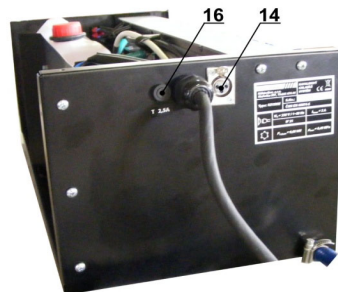

SEZNAM NÁHRADNÍCH DÍLŮ / SPARE PARTS LIST

Typ stroje:
Machine model:**K 5150W**Kód stroje:
Machine code: **51133**

Č. Poz.

No. Pos.

Popis náhradního dílu

Part description EN

30006	1	Čerpadlo C.E.M.E.	Pump C.E.M.E.
30019	2	Chladič - radiátor KIT 456	Refrigerator KIT 456
30045	3	Nálevka	Funnel
30103	4	Rychl.voda vsuvka	Gladhand water - patch
11466	5	Skříně K 5150W komplet	Case K 5150W complete
30451	8	Ventilátor KIT+Kitin Sunon	Fan KIT+KITin Sunon
30473	9	Hadice vodní 5x8 modrá	Water tube 5x8 blue
30495	10	Rychl.voda červená	Gladhand water red
30496	11	Rychl.voda modrá	Gladhand water blue
30512	12	Rámeček ventilátoru NT sunon	Fan border NT sunon
10098	13	Nádobka KIT 315W komplet	Bowl KIT 315W complete
30044	13	Kanistr KIT 456W	Can KIT 456W
30041	14	Konektor 3kol.zásuvka XLR 187	3-pin-type plug - socket XLR 187
11468	15	Kryt K 5150W komplet	Cover K 5150W
30075	16	Pouzdro pojistkové PTF 70	Protection case PTF
30325	-	Spínač tlaku vody 5,5 BAR	Switch of water pressure 5,5 BAR
30353	-	Folie čirá 140x40	Pure foil 140x40
10001	-	Přípojka nádoby	Connector of bowl
31656	-	Přípojka nádoby II	Connector of bowl II
20239	-	O kroužek 39,1x5,8	O circle 29,1x4,6
20240	-	O kroužek 29,3x4,6	O circle 29,1x4,6
30492	-	Návod + zár.l. KIT2,3,4	Instruction + subscription warrant KIT 2,3,4
10007	-	Přípojka čerpadla I	Connector of pump I
10080	-	Přípojka čerpadla II + tlak. spínače	Connector of pump II
10432	-	Svazek napájení K 315W	Pack engine cables K315W
40412	-	Odrušovací filtr TSK27-100+2x2	EMC filter TSK27-100+2x2
30810	-	Vývodka kabelová Ø 20	Cable clamp Ø 20
31064	-	Kabel přívodní GML 3x2,5 s konc	Supply cable GML 3x2,5 with terminal
31265	-	Vypínač P-C1553ABO1R	Mains switch P-C1553ABO1R
10211	-	Kabel napájení čerpadla	Power supply cable for pump
20072	-	Pojistka trub.skleněná 6,3A	Protection 6.3A