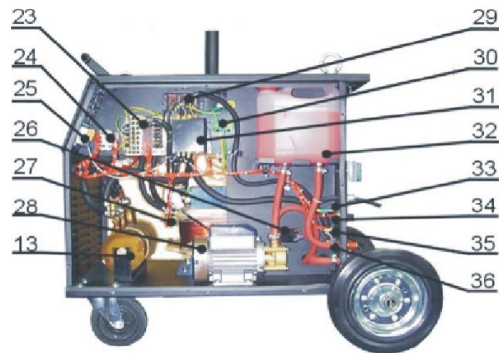

SEZNAM NÁHRADNÍCH DÍLŮ / SPARE PARTS LIST

Typ stroje:  
Machine model:

**KIT 400WS STANDARD**

Kód stroje:  
Machine code: **50284**

Č. Poz.

Popis náhradního dílu

Part description EN

No. Pos.