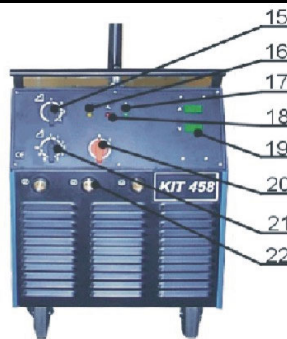

31255	1	Kolo pevné KIT 180-456	Wheel fixed KIT 180-456
30019	2	Chladič - radiátor KIT 456	Refrigerator KIT 456
10880	3	Trafo hlavní KIT 355	Transformet KIT 355 main
30338	4	Ventilátor mezaxiál 3140	Fan MEZAXIAL 3140
30095	5	Rámeček ventilátoru ST mazaxi.	Fan border ST mezaxial
30168	6	Usměrňovač KIT 250-356	Rectifier KIT 250-356
30066	7	Okó závěsné M12 šroub	Eye suspension M12 - screw
10198	8	Čep KIT 458	Plug KIT 458
10125	9	Bočník AEK 400A	Shunt AEK 400A
30553	10	Přepínač 4 pol.32 A	Switcher 4 positions 32A
30554	11	Přepínač 10 pol.32A	Switcher 10 positions 32A
10170	13	Tlumička KIT 400 Cu	Inductor KIT 400 Cu
30038	14	Kolo otočné KIT 356-456	Wheel swivel KIT 356-456
31005	15	Šipka přepínače 16A - 32 A černá	Dart of switch 16A - 32 A black
30293	19	Folie KM TECH 110x90	Foil KM TECH 110x90
30549	20	Vypínač hlavní 16A	Mains switch knob 16A
31006	20	Šipka hlavního vypínače	Dart of main switch
31005	21	Šipka přepínače 16A - 32 A černá	Dart of switch 16A - 32 A black
30410	22	Rychl.zásuvka panel 50-95	Gladhand - socket panel 50-95
10894	23	Trafo ovládací KIT 250-600	Transformer KIT 250-600 operating
10890	24	Trafo ovládací KIT 458-600 propoj KTC	Transformer operating KIT 458-600
30325	26	Spínač tlaku vody 5.5 BAR	Switch of water pressure 5,5 BAR
31088	27	Termostat 130°C EAW 229	Thermostat 130°C EAW 229
30006	28	Čerpadlo C.E.M.E.	Pump C.E.M.E.
10413	29	Plošný spoj AEK-801-003	PCB AEK-801-003
31000	31	Stykač KIT 250-600 32A	Contactorkit 250-600 32A
30044	32	Kanýstr KIT 456W	Can KIT 456W
30183	34	Zásuvka repro plochá K282	Connector warm up source K282
30075	35	Pouzdro pojistkové PTF 70	Protection case PTF
20072	35	Pojistka trub.skleněná 6,3A	Protection 6.3A
30495	36	Rychl.voda červená	Gladhand water red
30496	36	Rychl.voda modrá	Gladhand water blue
30810	37	Vývodka kabelová Ø 20	Cable clamp Ø 20
10004	38	Držák propojovacího kabelu	Holder of connect cable
10446	39	Řetěz vvráhěný 850mm	Chain 85 cm
11039	40	Sada krytů KIT 458 komplet	Pack case KIT 458 complete
10051	41	Plošný spoj AEK-802-009	PCB AEK-802-009
10529	42	Panel čel.KIT 358-458 + potisk	Front panel KIT 358-458 + print
31058	-	Rychl.zástrčka kabel 35-70	Gladhand - cable plug 35-70
30200	-	Objímka LED d=10mm	Case LED d=10mm
10034	-	Kabel zemnicí KJT 355	Earth cable KIT 355
30031	-	Kleště zemnicí 500A	Clamps 500A
30027	-	Kabel svařovací 70	Welding cable 70
30271	-	Vidlice KIT 250-458 32A 5 kolík	Socket plug KIT 250-458 32A 5-pin
30465	-	Kabel CGSG 4x2.5	Cable CGSG 4x2.5
30083	-	Pryž rýhovaná	Gum eraser
10176	-	Svazek červených vodičů KIT 458	Pack of red cable KIT 458
11040	-	Skříň KIT 458 komplet	Case KIT 458 complete
30045	-	Nálevka	Funnel
10001	-	Připojka nádoby	Connector of bowl
31656	-	Připojka nádoby II	Connector of bowl II
20239	-	O kroužek 39,1x5,8	O circle 29,1x4,6
20240	-	O kroužek 29,3x4,6	O circle 29,1x4,6
10007	-	Připojka čerpadla I	Connector of pump I
10080	-	Připojka čerpadla II + tlak. spínače	Connector of pump II
30103	-	Rychl.voda vsuvka	Gladhand water - patch
10211	-	Kabel napájení čerpadla	Power supply cable for pump
10180	-	Propoj kabelový KIT 358	Cable jumper KIT 358
31584	-	Návod + zár.l. KIT 400-500CZ+AN	Instruction + subscription warrant KIT400-500 CZ+AN
30041	-	Konektor 3kol.zásuvka XLR 187	3-pin-type plug - socket XLR 187
10693	-	Kabel napájení digitálu KIT 358	Power supply cable for digital control 358
10800	-	Svazek zemnicí vod.KIT 458	Pack of ground conductors KIT 458
30103	-	Rychl.voda vsuvka	Gladhand water - patch