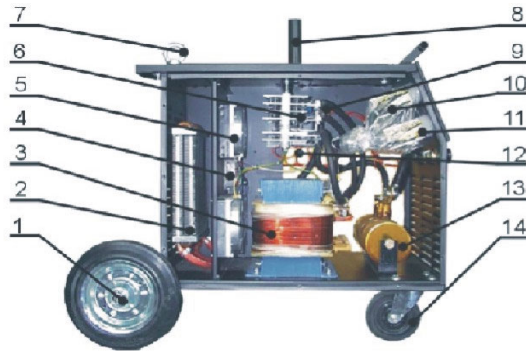

SEZNAM NÁHRADNÍCH DÍLŮ / SPARE PARTS LIST

Typ stroje:
Machine model:**KIT 500WS PROCESSOR**Kód stroje:
Machine code: **50613**

Č. Poz.

No. Pos.

Popis náhradního dílu

Part description EN

31255	1	Kolo pevné KIT 180-456	Wheel fixed KIT 180-456
30019	2	Chladič - radiátor KIT 456	Refrigerator KIT 456
10822	3	Transformátor KIT 455 hlavní	Transformer KIT 455 main
30338	4	Ventilátor mezaxiál 3140	Fan MEZAXIAL 3140
30095	5	Rámeček ventilátoru ST mazaxi.	Fan border ST mezaxial
30709	6	Usměrňovač KIT 456-458	Rectifier KIT 456-458
30066	7	Okó závěsné M12 šroub	Eye suspension M12 - screw
30553	10	Přepínač 4 pol.32 A	Switcher 4 positions 32A
30554	11	Přepínač 10 pol.32A	Switcher 10 positions 32A
10805	13	Tlumivka KIT 455 Cu	Inductor KIT 455 Cu
30038	14	Kolo otočné KIT 356-456	Wheel swivel KIT 356-456
31005	15	Šipka přepínače 16A - 32 A černá	Dart of switch 16A - 32 A black
30293	19	Folie KM TECH 110x90	Foil KM TECH 110x90
30549	20	Vypínač hlavní 16A	Mains switch knob 16A
30410	22	Rychl.zásuvka panel 50-95	Gladhand - socket panel 50-95
10894	23	Trafo ovládací KIT 250-600	Transformer KIT 250-600 operating
31088	27	Termostat 130°C EAW 229	Thermostat 130°C EAW 229
30006	28	Čerpadlo C.E.M.E.	Pump C.E.M.E.
10413	29	Plošný spoj AEK-801-003	PCB AEK-801-003
31000	31	Stykač KIT 250-600 32A	Contacto KIT 250-600 32A
30183	34	Zásuvka repro plochá K282	Connector warm up source K282
30075	35	Pouzdro pojistkové PTF 70	Protection case PTF
20072	35	Pojistka trub.skleněná 6,3A	Protection 6.3A
30495	36	Rychl.voda červená	Gladhand water red
30496	36	Rychl.voda modrá	Gladhand water blue
30810	37	Vývodka kabelová Ø 20	Cable clamp Ø 20
10446	39	Řetěz vyráběný 850mm	Chain 85 cm
11039	41	Sada krytů KIT 458 komplet	Pack case KIT 458 complete
10529	43	Panel čel.KIT 358-458 + potisk	Front panel KIT 358-458 + print
31648	-	Konektor 4kol.zásuvka XLR 187B	4-pin-type plug - socket XLR 187B
30200	-	Objímka LED d=10mm	Case LED d=10mm
10033	-	Kabel zemnicí KIT 455	Earth cable KIT 455
30031	-	Kleště zemnicí 500A	Clamps 500A
30415	29	Rychl.zástrčka kabel 70-95-70	Gladhand - cable plug 70-95-70
30028	-	Kabel svařovací 95	Welding cable 95
30271	-	Vidlice KIT 250-458 32A 5 kolik	Socket plug KIT 250-458 32A 5-pin
30465	-	Kabel CGSG 4x2.5	Cable CGSG 4x2.5
30083	-	Pryž ryhovaná	Gum eraser
10660	36	Svazek červených vodičů KIT 458D W	Pack of red cable KIT 458D W
11040	-	Skříně KIT 458 komplet	Case KIT 458 complete
30045	-	Nálevka	Funnel
30044	-	Kanystr KIT 456W	Can KIT 456W
10001	-	Připojka nádoby	Connector of bowl
20239	-	O kroužek 39,1x4,6	O circle 29,1x4,6
20240	-	O kroužek 29,3x4,6	O circle 29,1x4,6
10080	-	Připojka čerpadla II + tlak. spínače	Connector of pump II
30325	-	Spínač tlaku vody 5,5 BAR	Switch of water pressure 5,5 BAR
10007	-	Připojka čerpadla I	Connector of pump I
30103	-	Rychl.voda vsuvka	Gladhand water - patch
31656	-	Připojka nádoby II	Connector of bowl II
10198	-	Čep KIT 458	Plug KIT 458
10004	-	Držák propojovacího kabelu	Holder of connect cable
10211	-	Kabel napájení čerpadla	Power supply cable for pump
31006	-	Šipka hlavního vypínače	Dart of main switch
10798	-	Svazek zemnicích vod.KIT 458D	Pack of ground conductors KIT 458D
31584	-	Návod + zár.i. KIT 400-500CZ+AN	Instruction + subscription warrant KIT400-500 CZ+AN
10175	-	Propoj kabelový KIT 458	Cable jumper KIT 458