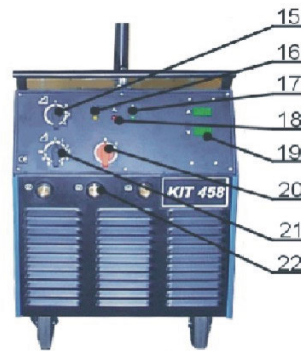

SEZNAM NÁHRADNÍCH DÍLŮ / SPARE PARTS LIST

Typ stroje:
Machine model:**KIT 500WS PROCESSOR**Kód stroje:
Machine code: **50613**

Č. Poz.

No. Pos.

Popis náhradního dílu

Part description EN

31255	1	Kolo pevné KIT 180-456	Wheel fixed KIT 180-456
30019	2	Chladič - radiátor KIT 456	Refrigerator KIT 456
10822	3	Transformátor KIT 455 hlavní	Transformer KIT 455 main
30338	4	Ventilátor mezaxiál 3140	Fan MEZAXIAL 3140
30095	5	Rámeček ventilátoru ST mazaxi.	Fan border ST mezaxial
30709	6	Usměrňovač KIT 456-458	Rectifier KIT 456-458
30066	7	Okó závěsné M12 šroub	Eye suspension M12 - screw
30553	10	Přepínač 4 pol.32 A	Switcher 4 positions 32A
30554	11	Přepínač 10 pol.32A	Switcher 10 positions 32A
10805	13	Tlumivka KIT 455 Cu	Inductor KIT 455 Cu
30038	14	Kolo otočné KIT 356-456	Wheel swivel KIT 356-456
31005	15	Šipka přepínače 16A - 32 A černá	Dart of switch 16A - 32 A black
30293	19	Folie KM TECH 110x90	Foil KM TECH 110x90
30549	20	Vypínač hlavní 16A	Mains switch knob 16A
30410	22	Rychl.zásuvka panel 50-95	Gladhand - socket panel 50-95
10894	23	Trafo ovládací KIT 250-600	Transformer KIT 250-600 operating
31088	27	Termostat 130°C EAW 229	Thermostat 130°C EAW 229
30006	28	Čerpadlo C.E.M.E.	Pump C.E.M.E.
10413	29	Plošný spoj AEK-801-003	PCB AEK-801-003
31000	31	Stykač KIT 250-600 32A	Contacto KIT 250-600 32A
30183	34	Zásuvka repro plochá K282	Connector warm up source K282
30075	35	Pouzdro pojistkové PTF 70	Protection case PTF
20072	35	Pojistka trub.skleněná 6,3A	Protection 6.3A
30495	36	Rychl.voda červená	Gladhand water red
30496	36	Rychl.voda modrá	Gladhand water blue
30810	37	Vývodka kabelová Ø 20	Cable clamp Ø 20
10446	39	Řetěz vyráběný 850mm	Chain 85 cm
11039	41	Sada krytů KIT 458 komplet	Pack case KIT 458 complete
10529	43	Panel čel.KIT 358-458 + potisk	Front panel KIT 358-458 + print
31648	-	Konektor 4kol.zásuvka XLR 187B	4-pin-type plug - socket XLR 187B
30200	-	Objímka LED d=10mm	Case LED d=10mm
10033	-	Kabel zemnicí KIT 455	Earth cable KIT 455
30031	-	Kleště zemnicí 500A	Clamps 500A
30415	29	Rychl.zástrčka kabel 70-95-70	Gladhand - cable plug 70-95-70
30028	-	Kabel svařovací 95	Welding cable 95
30271	-	Vidlice KIT 250-458 32A 5 kolik	Socket plug KIT 250-458 32A 5-pin
30465	-	Kabel CGSG 4x2.5	Cable CGSG 4x2.5
30083	-	Pryž ryhovaná	Gum eraser
10660	36	Svazek červených vodičů KIT 458D W	Pack of red cable KIT 458D W
11040	-	Skříně KIT 458 komplet	Case KIT 458 complete
30045	-	Nálevka	Funnel
30044	-	Kanystr KIT 456W	Can KIT 456W
10001	-	Připojka nádoby	Connector of bowl
20239	-	O kroužek 39,1x4,6	O circle 29,1x4,6
20240	-	O kroužek 29,3x4,6	O circle 29,1x4,6
10080	-	Připojka čerpadla II + tlak. spínače	Connector of pump II
30325	-	Spínač tlaku vody 5,5 BAR	Switch of water pressure 5,5 BAR
10007	-	Připojka čerpadla I	Connector of pump I
30103	-	Rychl.voda vsuvka	Gladhand water - patch
31656	-	Připojka nádoby II	Connector of bowl II
10198	-	Čep KIT 458	Plug KIT 458
10004	-	Držák propojovacího kabelu	Holder of connect cable
10211	-	Kabel napájení čerpadla	Power supply cable for pump
31006	-	Šipka hlavního vypínače	Dart of main switch
10798	-	Svazek zemnicích vod.KIT 458D	Pack of ground conductors KIT 458D
31584	-	Návod + zár.i. KIT 400-500CZ+AN	Instruction + subscription warrant KIT400-500 CZ+AN
10175	-	Propoj kabelový KIT 458	Cable jumper KIT 458