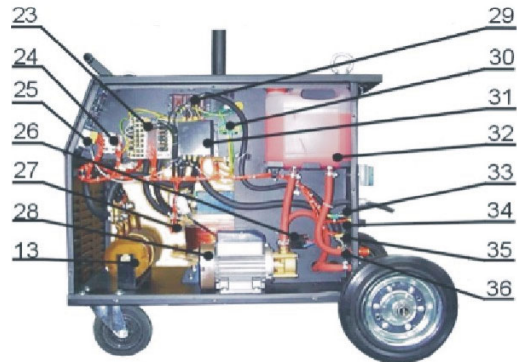

SEZNAM NÁHRADNÍCH DÍLŮ / SPARE PARTS LIST

Typ stroje:
Machine model:**KIT 500WS PROCESSOR**Kód stroje:
Machine code: **50613**

Č. Poz.

No. Pos.

Popis náhradního dílu

Part description EN

31255	1	Kolo pevné KIT 180-456	Wheel fixed KIT 180-456
30019	2	Chladič - radiátor KIT 456	Refrigerator KIT 456
10822	3	Transformátor KIT 455 hlavní	Transformer KIT 455 main
30338	4	Ventilátor mezaxiál 3140	Fan MEZAXIAL 3140
30095	5	Rámeček ventilátoru ST mazaxi.	Fan border ST mezaxial
30709	6	Usměrňovač KIT 456-458	Rectifier KIT 456-458
30066	7	Okó závěsné M12 šroub	Eye suspension M12 - screw
30553	10	Přepínač 4 pol.32 A	Switcher 4 positions 32A
30554	11	Přepínač 10 pol.32A	Switcher 10 positions 32A
10805	13	Tlumivka KIT 455 Cu	Inductor KIT 455 Cu
30038	14	Kolo otočné KIT 356-456	Wheel swivel KIT 356-456
31005	15	Šipka přepínače 16A - 32 A černá	Dart of switch 16A - 32 A black
30293	19	Folie KM TECH 110x90	Foil KM TECH 110x90
30549	20	Vypínač hlavní 16A	Mains switch knob 16A
30410	22	Rychl.zásuvka panel 50-95	Gladhand - socket panel 50-95
10894	23	Trafo ovládací KIT 250-600	Transformer KIT 250-600 operating
31088	27	Termostat 130°C EAW 229	Thermostat 130°C EAW 229
30006	28	Čerpadlo C.E.M.E.	Pump C.E.M.E.
10413	29	Plošný spoj AEK-801-003	PCB AEK-801-003
31000	31	Stykač KIT 250-600 32A	Contacto KIT 250-600 32A
30183	34	Zásuvka repro plochá K282	Connector warm up source K282
30075	35	Pouzdro pojistkové PTF 70	Protection case PTF
20072	35	Pojistka trub.skleněná 6,3A	Protection 6.3A
30495	36	Rychl.voda červená	Gladhand water red
30496	36	Rychl.voda modrá	Gladhand water blue
30810	37	Vývodka kabelová Ø 20	Cable clamp Ø 20
10446	39	Řetěz vyráběný 850mm	Chain 85 cm
11039	41	Sada krytů KIT 458 komplet	Pack case KIT 458 complete
10529	43	Panel čel.KIT 358-458 + potisk	Front panel KIT 358-458 + print
31648	-	Konektor 4kol.zásuvka XLR 187B	4-pin-type plug - socket XLR 187B
30200	-	Objímka LED d=10mm	Case LED d=10mm
10033	-	Kabel zemnicí KIT 455	Earth cable KIT 455
30031	-	Kleště zemnicí 500A	Clamps 500A
30415	29	Rychl.zástrčka kabel 70-95-70	Gladhand - cable plug 70-95-70
30028	-	Kabel svařovací 95	Welding cable 95
30271	-	Vidlice KIT 250-458 32A 5 kolik	Socket plug KIT 250-458 32A 5-pin
30465	-	Kabel CGSG 4x2.5	Cable CGSG 4x2.5
30083	-	Pryž ryhovaná	Gum eraser
10660	36	Svazek červených vodičů KIT 458D W	Pack of red cable KIT 458D W
11040	-	Skříně KIT 458 komplet	Case KIT 458 complete
30045	-	Nálevka	Funnel
30044	-	Kanystr KIT 456W	Can KIT 456W
10001	-	Připojka nádoby	Connector of bowl
20239	-	O kroužek 39,1x4,6	O circle 29,1x4,6
20240	-	O kroužek 29,3x4,6	O circle 29,1x4,6
10080	-	Připojka čerpadla II + tlak. spínače	Connector of pump II
30325	-	Spínač tlaku vody 5,5 BAR	Switch of water pressure 5,5 BAR
10007	-	Připojka čerpadla I	Connector of pump I
30103	-	Rychl.voda vsuvka	Gladhand water - patch
31656	-	Připojka nádoby II	Connector of bowl II
10198	-	Čep KIT 458	Plug KIT 458
10004	-	Držák propojovacího kabelu	Holder of connect cable
10211	-	Kabel napájení čerpadla	Power supply cable for pump
31006	-	Šipka hlavního vypínače	Dart of main switch
10798	-	Svazek zemnicích vod.KIT 458D	Pack of ground conductors KIT 458D
31584	-	Návod + zár.i. KIT 400-500CZ+AN	Instruction + subscription warrant KIT400-500 CZ+AN
10175	-	Propoj kabelový KIT 458	Cable jumper KIT 458